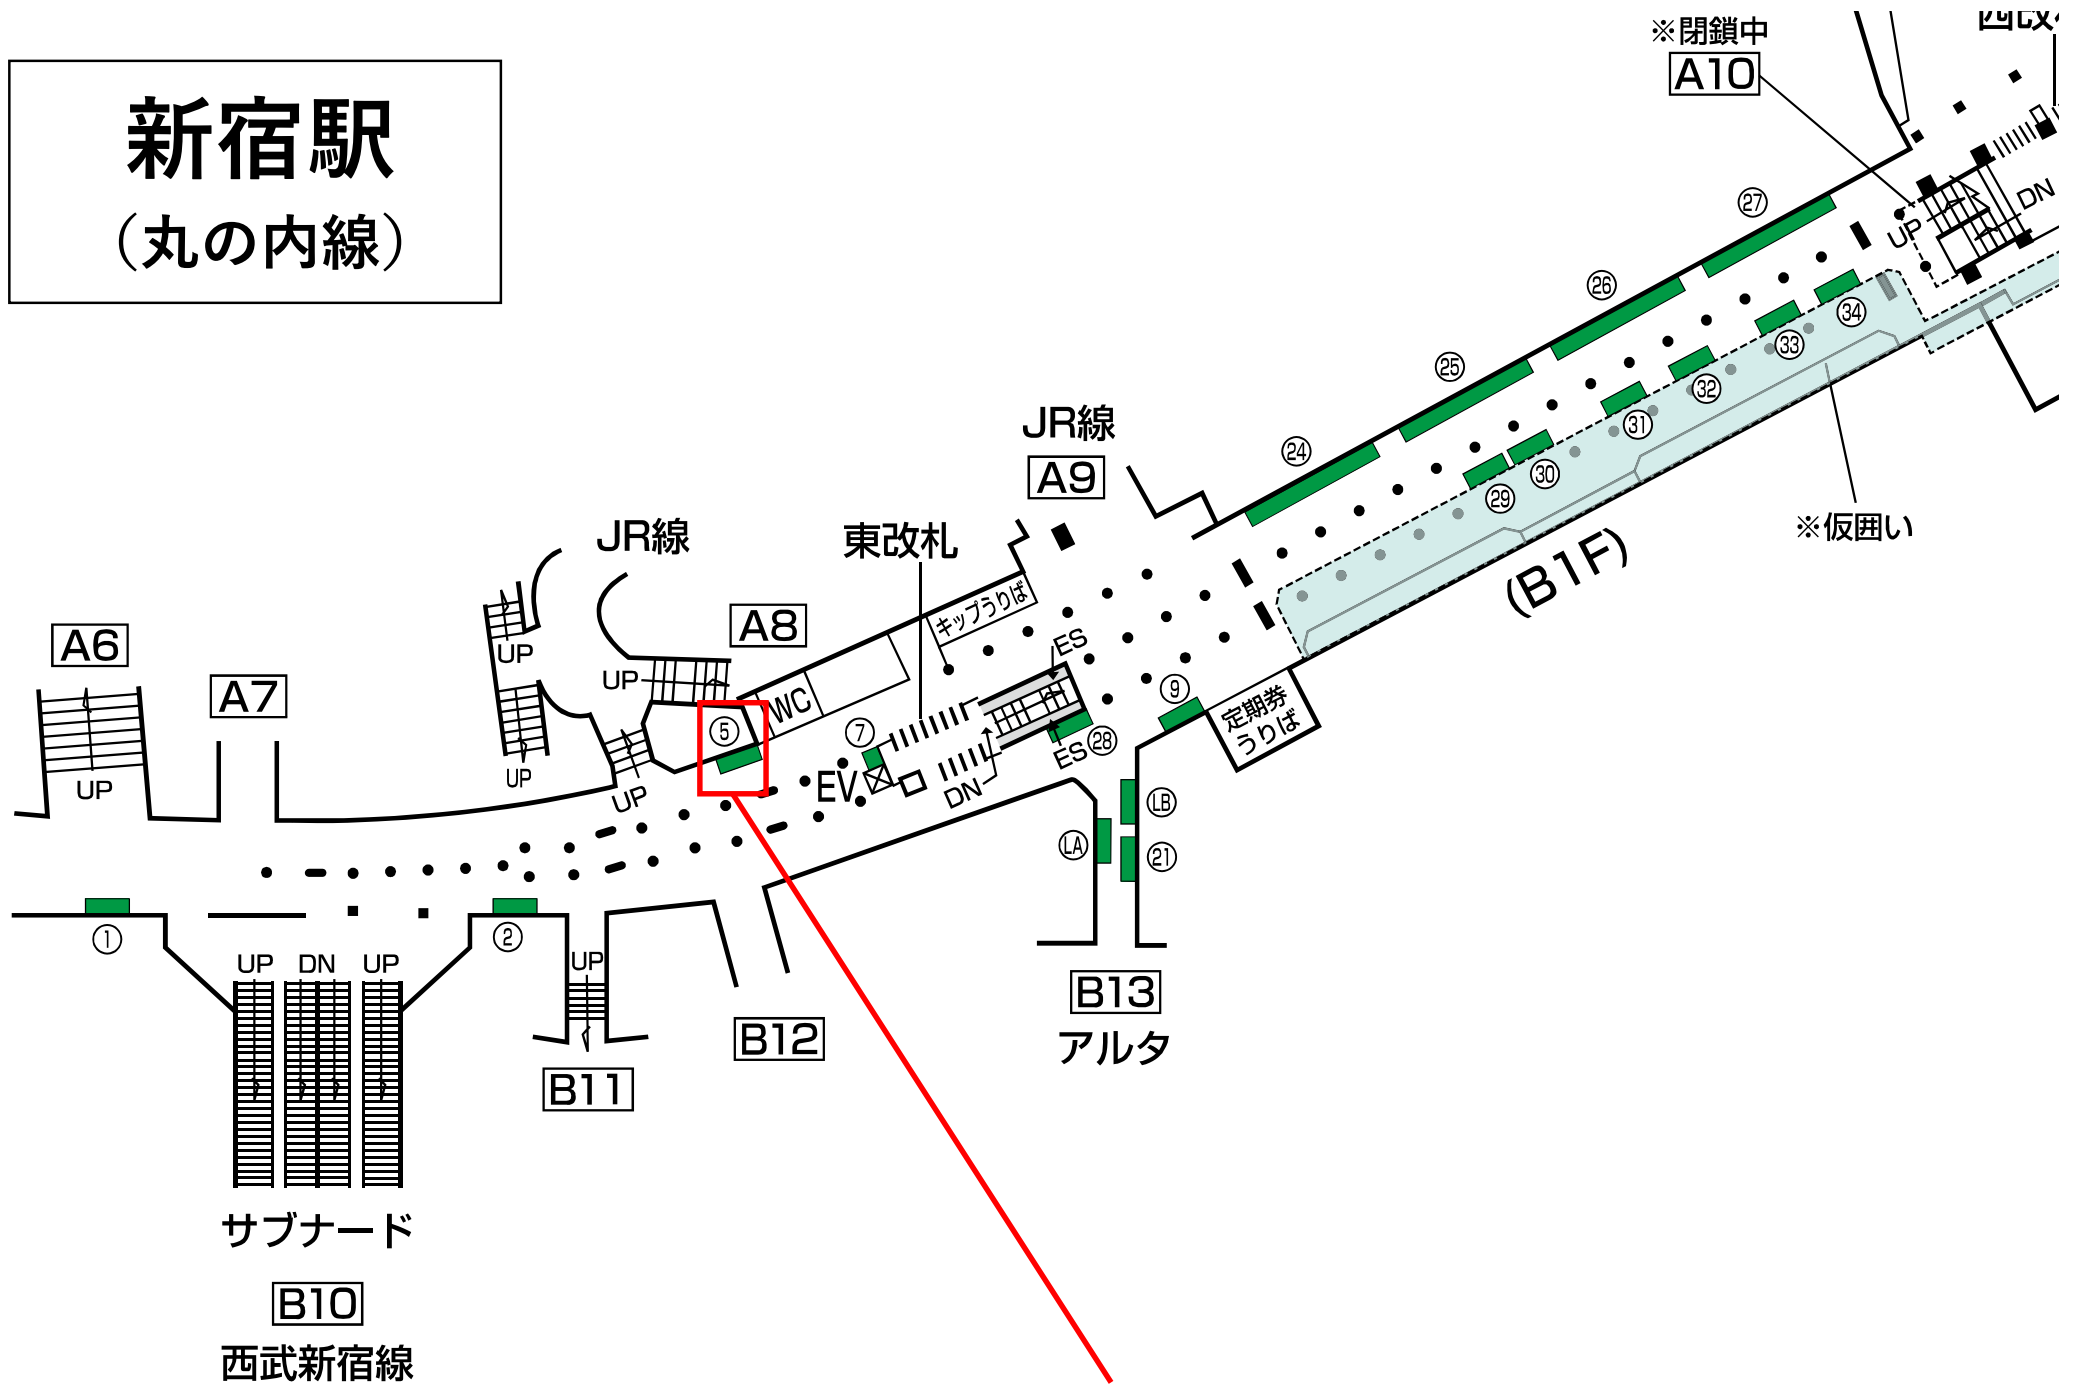

# 新宿駅 (丸の内線)

**No.5: 2/21(水)~2/27(火)**