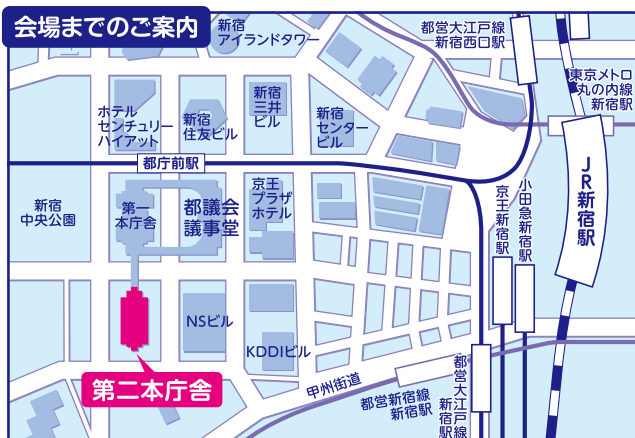

東京都共催 (東京都行政書士会が運営) する無料相談窓口です。

暮らしと事業の 無料相談会

そうだ
行政書士に
相談しよう!

日時 10月5日(木)・6日(金) 10:00~16:00

場所 東京都庁第二本庁舎
1階 南側臨時窓口

※都内各地域の無料相談会の日時、場所についてはウラ面をご覧ください。

🐾 暮らしや事業の中でのいろいろな悩み・トラブル…。 🐾

日本行政書士会連合会
公式キャラクター ユキマサくん