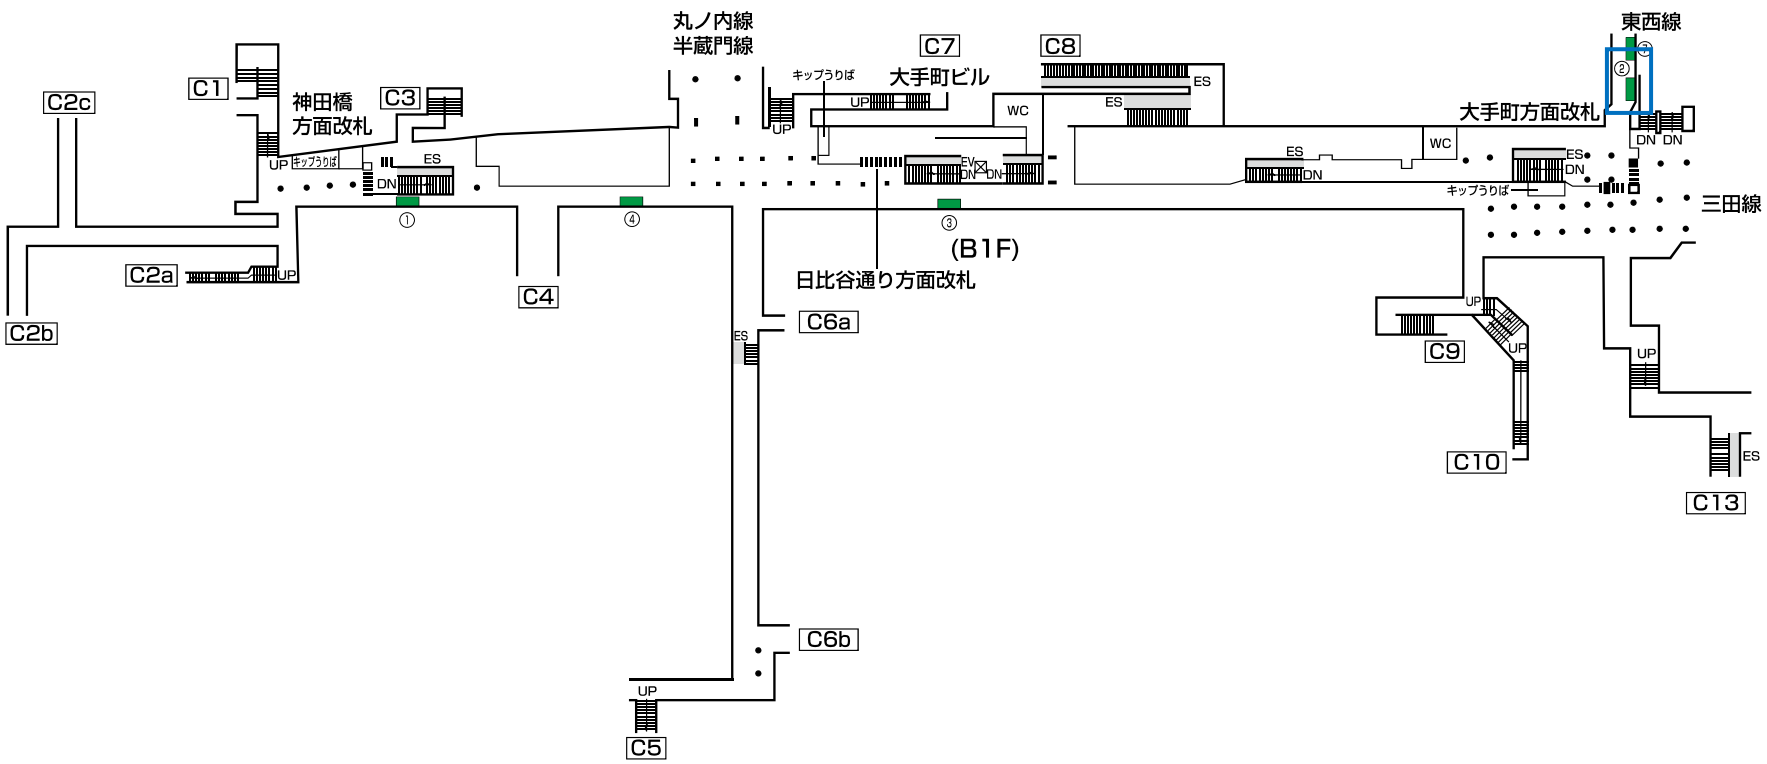

千代田線 大手町駅

2020年6月12日更新

千代田線
大手町駅
C11 駅ばり