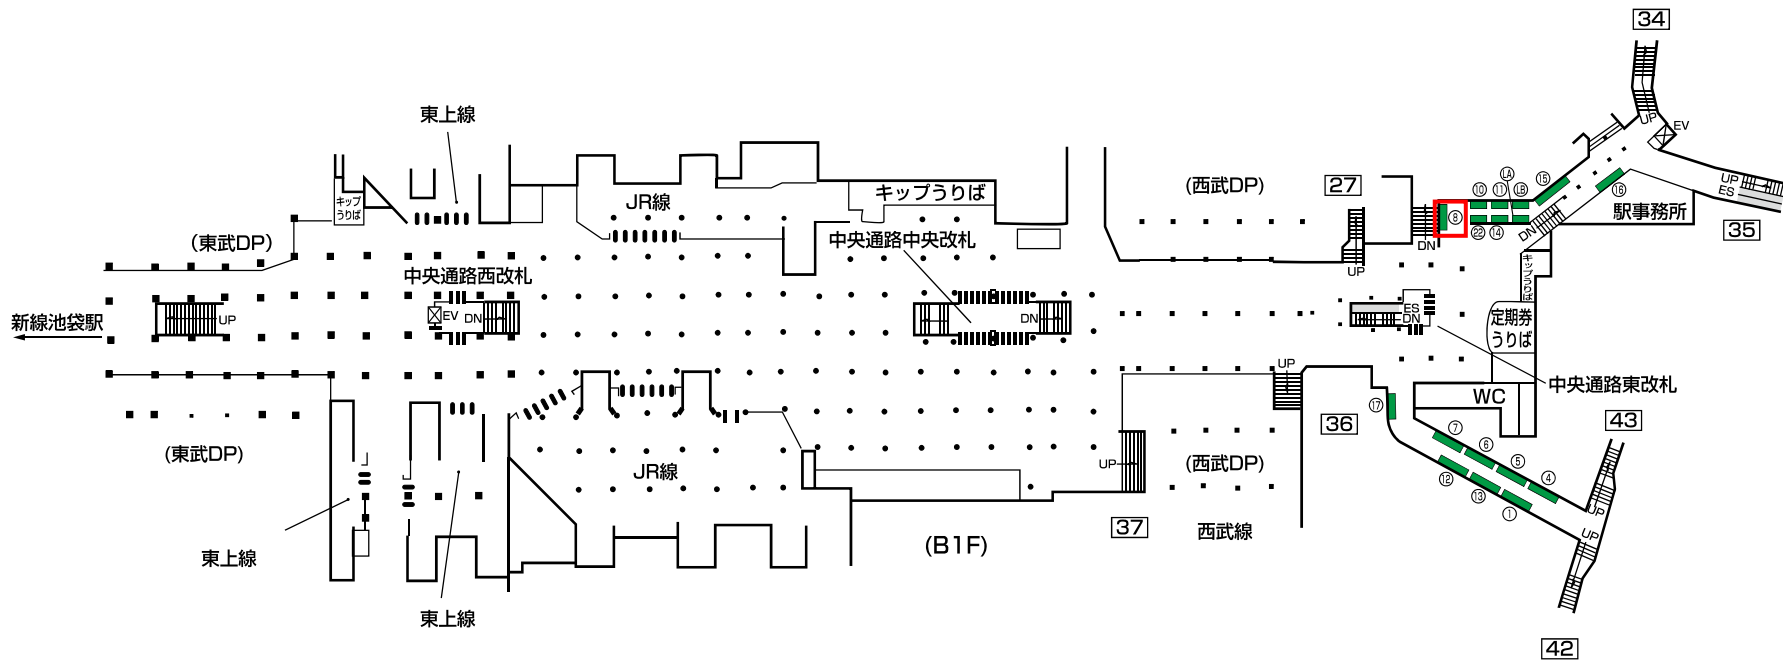

# 丸ノ内線 池袋駅

2021年4月1日更新

丸ノ内線
池袋駅
M25 駅ばり