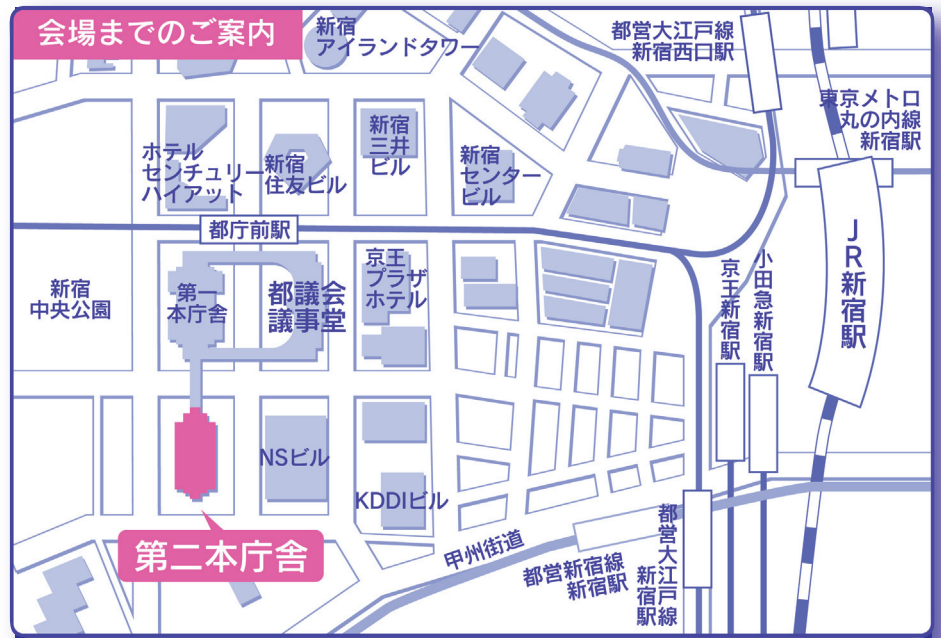

*都内各地域の無料相談会の日時、場所についてはウラ面をご覧ください。

こんなとき、どうすればいいの？ 10のコト。

- ①遺言書を作りたいのだけど？
- ②親が認知症かも。
  成年後見制度を利用したいのだけど……。
- ③車庫証明の取得や名義変更をしてもらいたい！
- ④交通事故にあったが、
  どのような手続きが必要？
- ⑤事業を始めたいけど、
  この事業って営業許可が必要？
- ⑥外国人を雇用したいが、手続きがわからない！
- ⑦今ある契約書で良いかどうか
  チェックしてほしい！
- ⑧空き家のことで困っているんだけど……。
- ⑨私のホームページの記事がそのまま
  利用されている。著作権の侵害ではないの？
- ⑩訪問販売で買い物をしてしまった！
  解約できるの？

東京都行政書士会 <https://www.tokyo-gyosei.or.jp>

市民相談センター TEL:03-5489-2411 行政書士ADRセンター東京 TEL:03-5489-7441 公益社団法人成年後見支援センターヒルフェ TEL:03-3476-5131