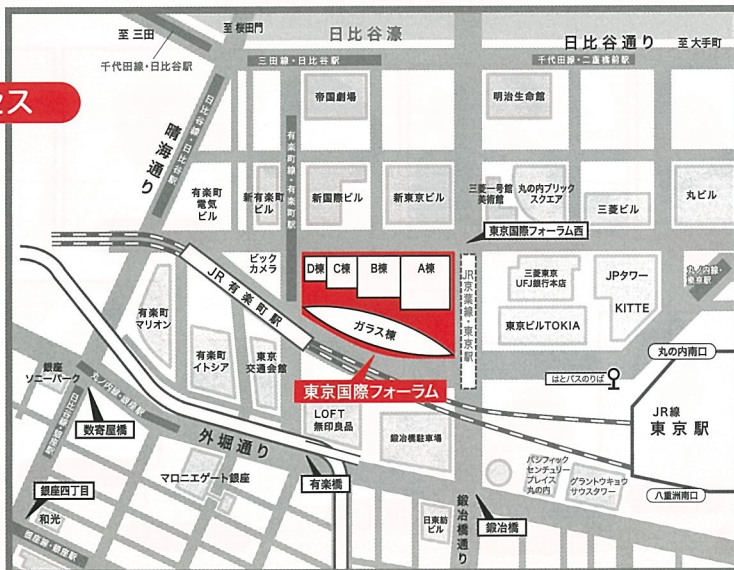

横手やきそば

宮城

牛たん贅沢弁当

岩手

ビビン冷麺

岩手

奥州いわい鶏ももから揚げ

青森

八戸せんべい汁

宮城

はらこめし弁当

アクセス

アクセス(電車)

JR線 有楽町駅より徒歩1分
東京駅より徒歩5分
(京葉線東京駅とB1F地下コンコースにて連絡)

地下鉄 有楽町線: 有楽町駅 (B1F地下コンコースにて連絡)
日比谷線: 銀座駅より徒歩5分/日比谷駅より徒歩5分
千代田線: 二重橋前駅より徒歩5分/日比谷駅より徒歩7分
丸ノ内線: 銀座駅より徒歩5分
銀座線: 銀座駅より徒歩7分/京橋駅より徒歩7分
三田線: 日比谷駅より徒歩5分