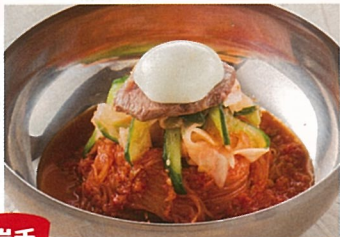

ポークポーク焼き

岩手