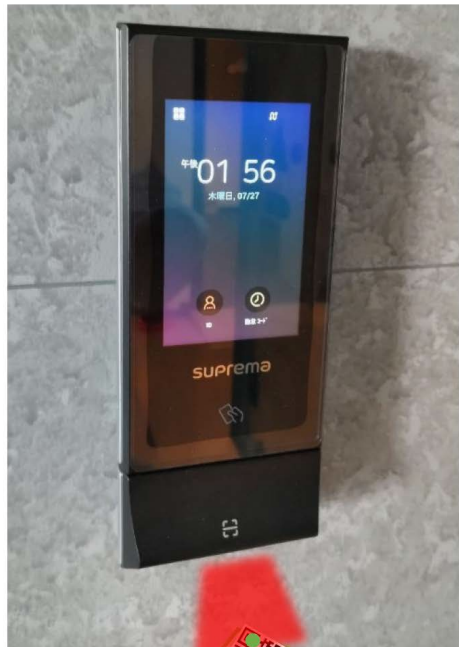

【入館方法のご案内】

- ① 正面・左側の自動ドアにそれぞれ QR コードの読み取り機がございます。
- ② 会員証記載の QR コードを読み取り機下部の赤外線レーザー（同時に出る緑のポイントが目印）に当てます（※レーザーは照射角度がついていますので、約 10° 傾けますと読み取り易くなります。）。
- ③ 自動ドアが開きます。

会員証

会員証

約 10°